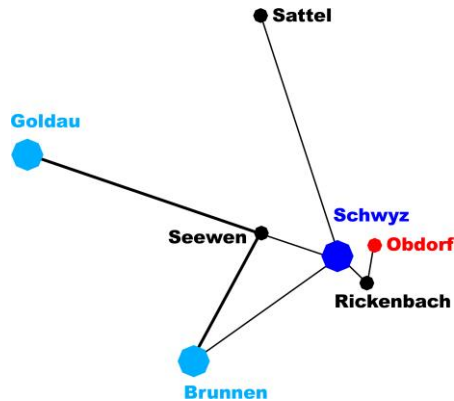

Der Ausgangspunkt, um zu meiner Junghennenaufzucht zu gelangen ist der Hauptplatz in Schwyz. Diesen können Sie auf verschiedenen Zufahrtsstrassen, je nach dem aus welcher Richtung Sie kommen erreichen.

Raum Ostschweiz Über Schindellegi – Biberbrugg – Rothenthurm – Sattel über die Schlagstrasse

Raum Westschweiz und Bernbiet Richtung Luzern und auf der A1 über Rotkreuz Richtung Gotthard bis Ausfahrt Schwyz

Raum Zürich – Schaffhausen – Autobahn Richtung Gotthard bis Ausfahrt Schwyz

Uri und Tessin Von Flüelen über Brunnen nach Schwyz